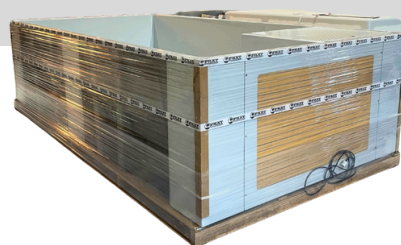

PRATI POLIESTER PISCINES

MALIBU 4 HORS SOL

PRÊT-A-PLONGER

Dimensions 4,36 x 2,26 · Profondeur 1,10 · -10M2
Mini piscine monocoque autoportante en polyester renforcé

Pas besoin de local technique ! Tout est déjà intégré dans la piscine.
Remplissez, branchez et profitez de votre oasis dès maintenant !

- Coque Malibú 4 HS coloris gris clair
- Structure renforcé hors sol
- Local technique intégré
- Serrure clé et accessoires en inox marine
- Pièces à sceller coloris gris clair
- Led Blanc
- 1 Skimmer
- 1 Prise balai
- 1 Buse refoulement

CONSULTER PRIX ET OPTIONS DE TRANSPORT

PRAT POLYESTER PISCINES